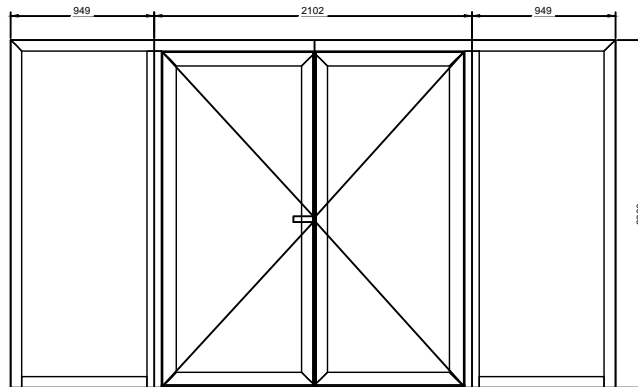

DZ1

X 1 SZT:

- drzwi zewnętrzne aluminiowe dwuskrzydłowe otwierane na zewnątrz z naświetlami bocznymi
- system profili aluminiowych z izolacją termiczną nie gorszą niż PONZIO PE 78N
 - głębokość konstrukcyjna ościeżnicy 78mm
 - głębokość konstrukcyjna skrzydła 78mm
- szkło zespolone, jednokomorowe spełniające wymagania PN-B-13083: 1997; moduły przezierne 6/16/6/16/33.2
 - $U_g = 0,6 \text{ W/m}^2\text{k}$,
- współczynnik przenikania ciepła dla całej konstrukcji $U_d = 1,1 \text{ W/m}^2\text{k}$
- kolor ślusarki RAL: malowane na aluminium naturalne RAL 7040 - zawiasy nakładkowe 2 skrzydełkowe x 2 szt. na skrzydło
 - 2 x zamek MV
- światło przejścia po otwarciu drzwi o $\angle 90^\circ$
900mm skrzydło czynne (1800 całość) x 2180mm NETTO