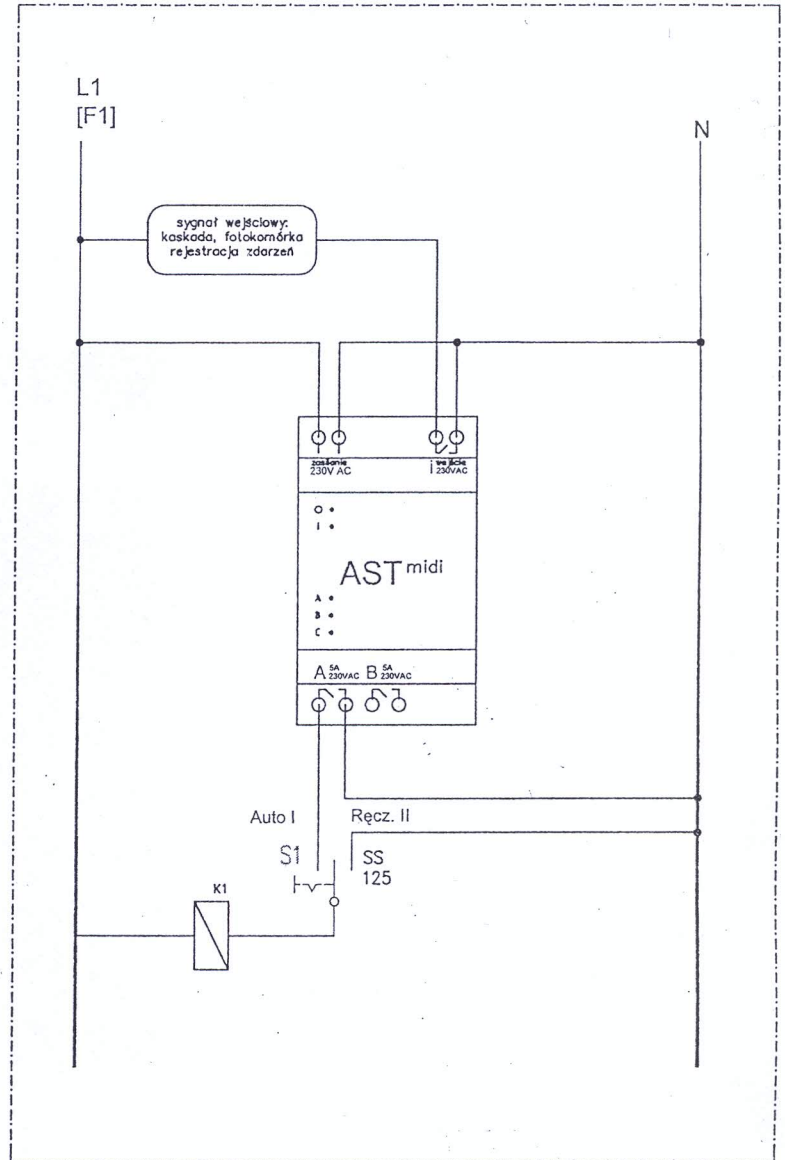

sterowanie

UKŁAD TN-C

400/230V

PROJEKTOWANIE INSTALACJI ELEKTRYCZNYCH

inż Rudolf Smusz

Bolesławiec ul. Daszyńskiego 29a tel.735-2022

OBIEKT :	Oświetlenie bieżni stadionu w Chojnowie wraz z terenami przyległymi - Chojnow obręb 0004 dz. nr 1/2,15,14/1,12/4,12/5,12/10				skala:
TYTUŁ RYSUNKU :	Schemat ideowy i budowa szafki oświetleniowej SO-2				nr rys. 4
PROJEKTOWAŁ:	inż R.Smusz	specjalność instalacje elektryczne	nr upr. 719/80	data : 10.2016 r.	podpis
SPRAWDZIŁ :	inż.R.Jędrzejewski	specjalność instalacje elektryczne	nr upr. 601/79	data : 10.2016 r.	podpis